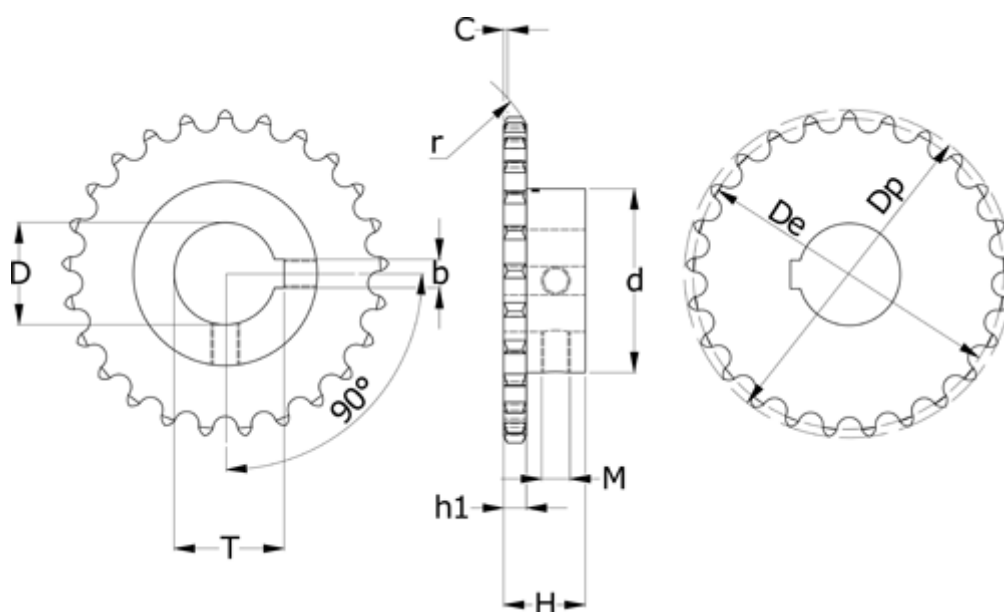

Varenummer: 616011007019025
 Beskrivelse: Navhjul 12 B-1 Z=19 simplex
 boring 25H7 med not

Mål

Antal tænder = 19	h1 = 11.1
b = 8	M = M6
C = 2	Pitch = 19.05
d = 80	r = 19
D = 25	t = 28.3
De = 115.75	
Dp = 124.2	
H = 35	